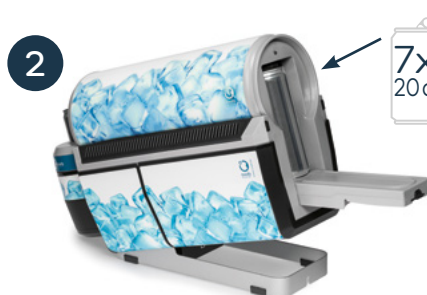

2 Mbushëni Cuula me kanaqe. Varësisht nga modeli, përdoreni 7 x 200*/250ml kanaqe ose 6 x 330ml kanaqe.