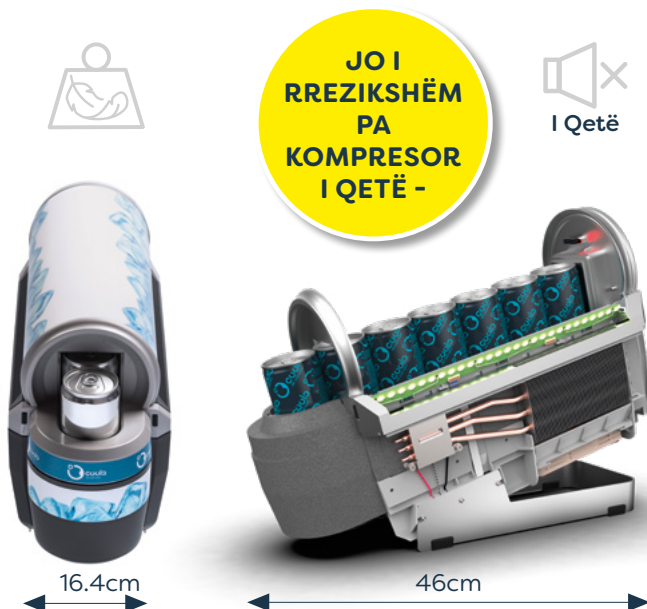

*Merrëni rrëshqitësin tuaj!

Me rrëshqitësin opsional, çdo Cuula 250ml mund të përdoret edhe për 200ml kanaqe.-

Paketimet - / pallet EUP	Paleta 24 Cuula 20 X 80 X 190 cm shtresa
Paleta	4 Paketime
Shtresa	6 Cuula -
20ft Kontinier	300 Cuula -
/ 40ft Container	624 Cuula -
Dimensionet (w/h/d) Paisje e pa paketuar	16.4 x 34 x 46 cm -
Dimensionet (w/h/d) Pako transportuese	27 x 45 x 57 cm.
Pesha Neto e Cuula	3.3kg.
Pesha e pakos transportuese	5.25kg. -
Numri I tarifës doganore:	8418 6900
Dokumenti I preferencës tarifore	EUR1 ne dispozicion.