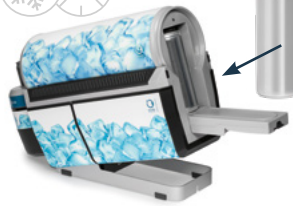

تبريد في وقت سريع