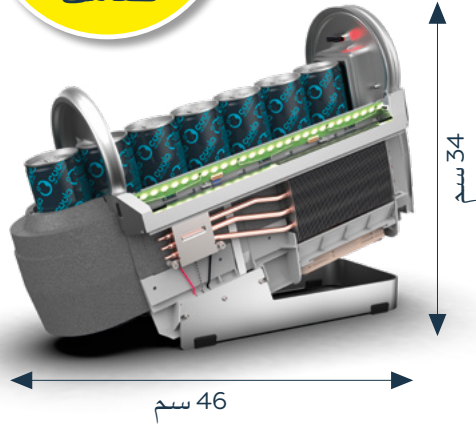

طول كبل الكهرباء 200 سم

\* احصل على سلايدر الخاص بك! باستخدام السلايدر الاختياري، يمكن أيضاً استخدام كل من طراز Cuula 250 لعلبة 200 مل

منتج غير  
خطير  
وبدون ضاغط  
صامت

صامت!

24 كولا / بالته	بالته / صناديق
EUP 120 x 80 x 190 cm	
4	طبقات / بالته
6	صناديق / طبقة
300 كولا	كولا / حاوية 20 قدم
624 كولا	كولا / حاوية 40 قدم
16.4 x 34 x 46 سم	أبعاد (ث/ح/د)
27 x 45 x 57 سم	الجهاز غير المعبأ
	أبعاد (ث/ح/د) صندوق النقل
3.3 كغ	الوزن صافي
5.25 كغ	وزن صندوق النقل
8418 6900	رقم التعريف الجمركية