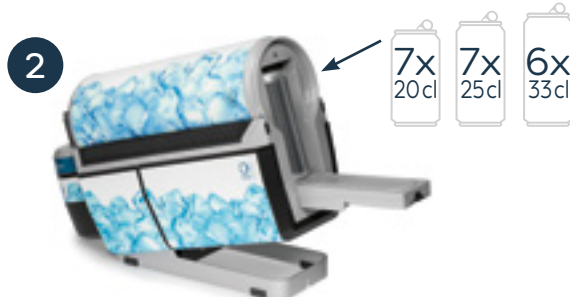

3

Fertig!

Permanentes Machine Branding

mit austauschbarer Top Foil

Platzsparend
für kleine
Stellflächen

Schnell & einfach befüllen

Die Klappe auf der Rückseite des Cuulas öffnen.

Dosen hineingleiten lassen, je nach Modell
7 x 200/250 ml oder 6 x 330 ml Dosen.

Dosen nach etwa 40 Minuten
gekühlt und barrierefrei von vorne
entnehmen.

*Get your Slider!

Mit dem Slider wird jeder Cuula 250 auch für 200ml Dosen nutzbar.

Stromkabel
Länge 200 cm

KEIN
GEFAHRENGUT
KEIN
KOMPRESSOR
GERÄUSCH-
ARM