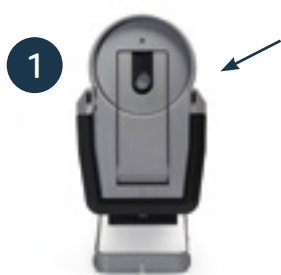

3

Fertig!

Permanentes Machine Branding

mit austauschbarer Top Foil

Platzsparend
für kleine
Stellflächen

Schnell & einfach befüllen

Die Klappe auf der Rückseite des Cuulas öffnen.

Dosen hineingleiten lassen, je nach Modell
7 x 200/250 ml oder 6 x 330 ml Dosen.