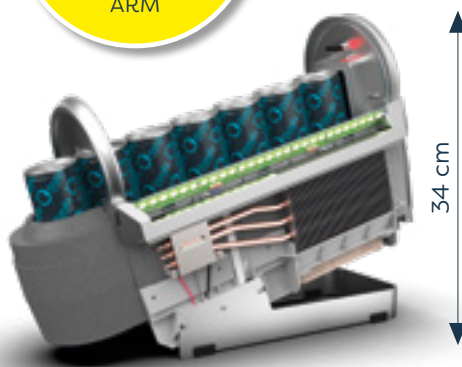

46 cm

34 cm

Palette	24 Cuula / Palette EUP 120 x 80 x 190cm
Schicht / Palette	4
Kartons / Schicht	6
Cuula / 20ft Container	300 Cuula
Cuula / 40ft Container	624 Cuula
Cuula Abmessungen (b/h/t)	16,4 x 34 x 46 cm
Karton Abmessungen (b/h/t)	27 x 45 x 57 cm
Gewicht Cuula netto	3,3 kg
Gewicht Cuula verpackt	5,25 kg
Zolltarifnummer	8418 6900
EUR1 Zollpräferenz Dokument verfügbar